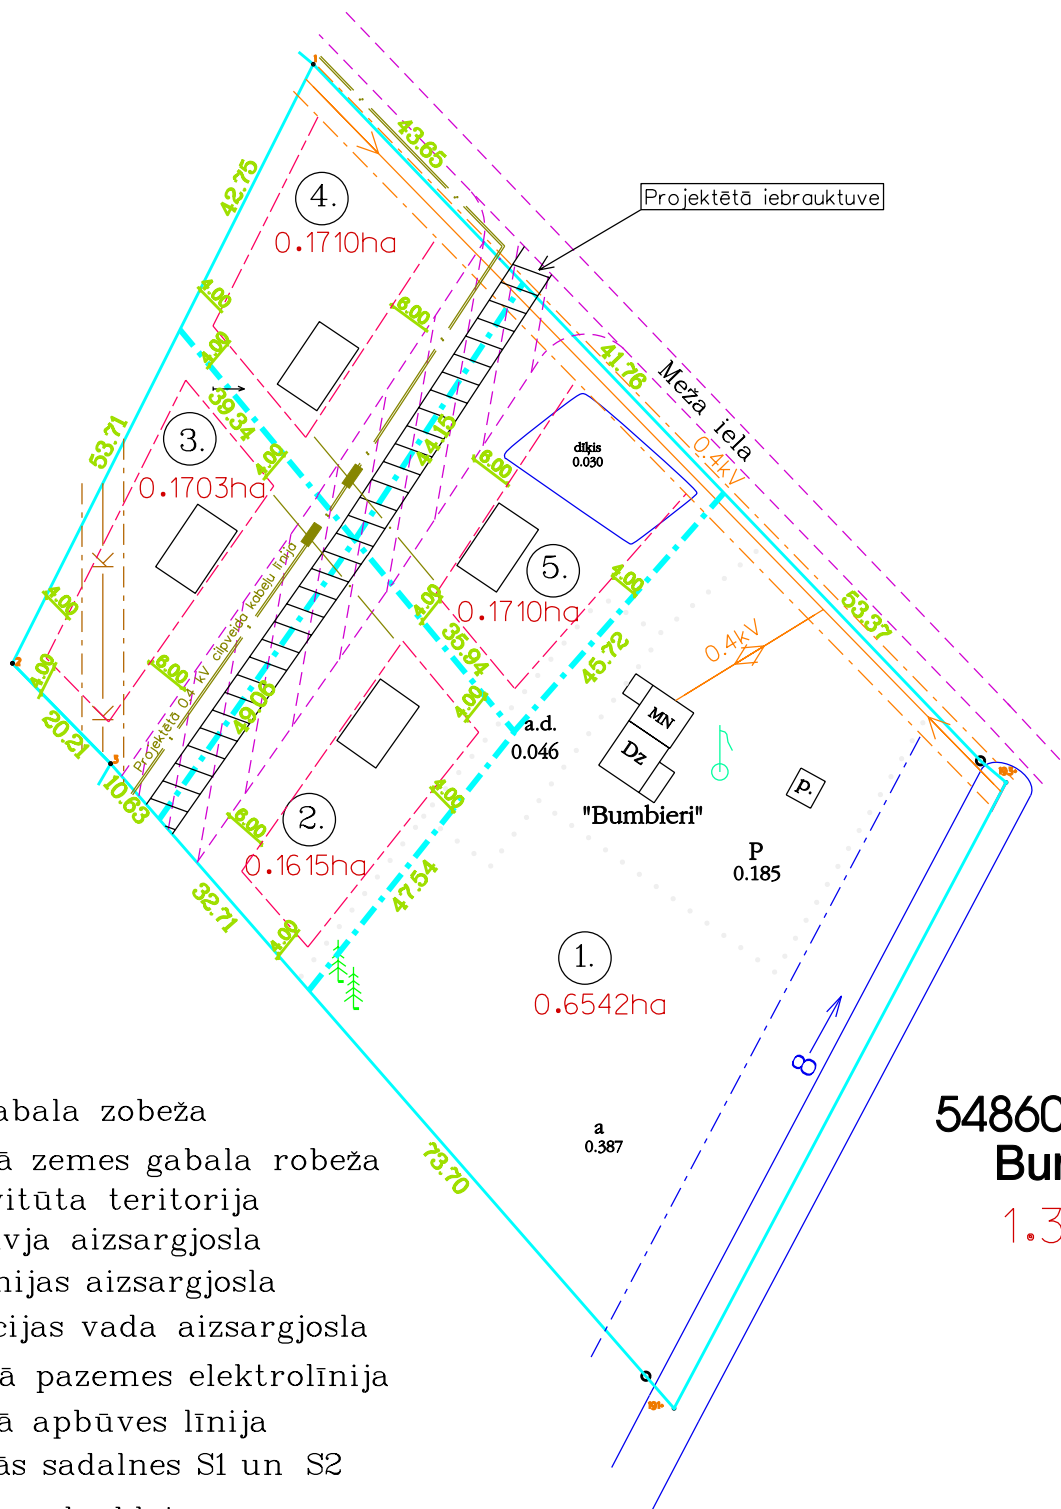

Zemes sadalījuma plāns

Apzīmējumi

- Zemes gabala zobeža
- · - · - Nodalāmā zemes gabala robeža
- - - - - Ceļa servitūta teritorija
- - - - - Novadgrāvja aizsargjosla
- - - - - Elektrolīnijas aizsargjosla
- - - - - Kanalizācijas vada aizsargjosla
- · - · - Projektētā pazemes elektrolīnija
- - - - - Projektētā apbūves līnija
- Projektētās sadalnes S1 un S2
- Projektētā ceļa klātne